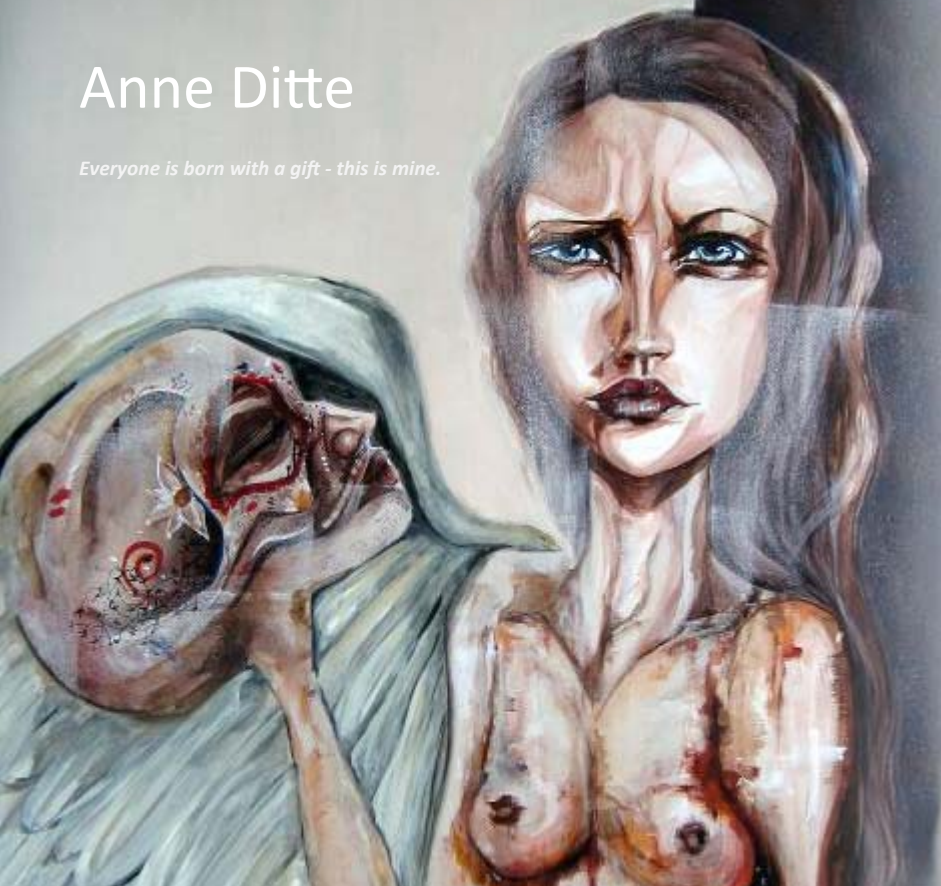

# Anne Ditte

*Everyone is born with a gift - this is mine.*

*Kunst er som en besættelse - en nødvendighed,  
der skal forlade mit sind og min krop for  
at blive formet af mine tanker, erfaringer og  
de oplevelser livet byder, og som i sidste ende  
illustreres gennem mine kunstværker.*

ANNEDITTE

*Jeg bruger kunsten til at formidle den ægthed og ærlighed, som livet byder - fra al den glæde, håb, styrke, kærlighed og sorg, der findes blandt os, og i os alle. Jeg bruger kunsten som et kreativt frirum til at skabe udtryksfulde og fordybende kunstværker, som jeg kan føle mig forbundet med. Kunst, der giver mig en følelse af forståelse, forandring og fornyelse, når jeg hænger dem op på mine vægge.*

*Mit mål er, at give folk den samme følelse og forbindelse til kunsten, som jeg får, når jeg ser på mine værker.*

### Side 2:

*Witch Faces, 90 x 120 cm*